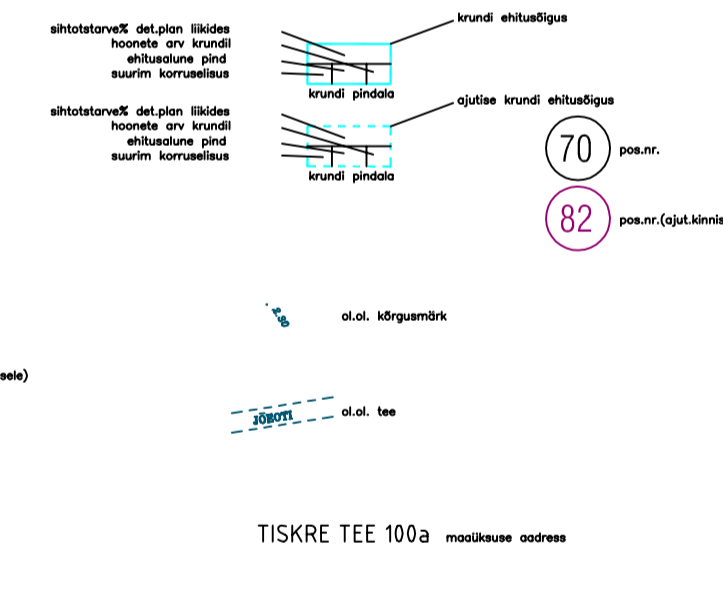

Table with 5 columns: NO, ADRESS, PINDALA, and other technical details. It lists various lots and their corresponding addresses and areas.

TINGMÄRGID:

- Planning symbols and codes: Pinnareostus, Lõõgatus, Lõõgatus, etc.
- Legend for 'TINGMÄRGID' including symbols for 'Pinnareostus', 'Lõõgatus', 'Lõõgatus', etc.

- #### VÄÄRTUSHINNANGUD PUUSTUD
- Legend for tree valuation symbols: Oksapu, Lehtpuu, Hinnaline puistu, etc.

- #### VÄÄRTUSHINNANGUD PUUD
- Legend for tree valuation symbols: Oksapu, Lehtpuu, Hinnaline puu, etc.

TISKRE TEE 100a

Client and contractor information: ENISE HINNASTU JÄRGI-28, SÄAPA ARHITEKTIBÜROO M.NURM OÜ, RAHVALAS PÄRITAJATE KOGU, etc.

Main data table with multiple columns: NO, ADRESS, PINDALA, etc. It contains a large amount of technical data for each lot and zone, including area, address, and planning codes.